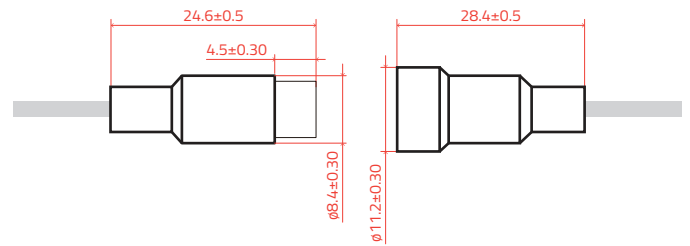

CODE
HF5W06

FUSE
FUSIBILE

5 x 20
mm

CURRENT RATING
CORR. NOMINALE

10 A

VOLTAGE RATING
TENS. NOMINALE

250 V

CABLE
CAVO

AWG18

RoHS
compliant

PC 1

CEI 32-6/6

IEC 60127-6

Cable length: according to customer specifications
Lunghezza cavo: secondo specifiche del cliente

100 pz.

Housing

Corpo isolante

Bakelite, PA66

UL 94 V-0

Contacts

Contatti

Brass
Ottone

Color

Colore

Black
Nero

Closed body fuse holder
Portafusibile a corpo chiuso