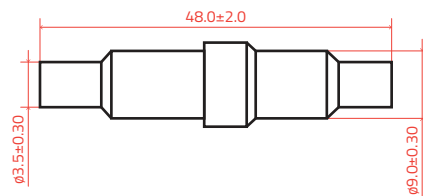

CODE
HF5W06

FUSE
FUSIBILE

5 x 20
mm

CURRENT RATING
CORR. NOMINALE

10 A

VOLTAGE RATING
TENS. NOMINALE

250 V

CABLE
CAVO

AWG18

RoHS
compliant

PC 1

CEI 32-6/6

IEC 60127-6

Cable length: according to customer specifications
Lunghezza cavo: secondo specifiche del cliente

100 pz.

Housing

Corpo isolante

Bakelite, PA66

UL 94 V-0

Contacts

Contatti

Brass
Ottone

Color

Colore

Black
Nero

Closed body fuse holder
Portafusibile a corpo chiuso