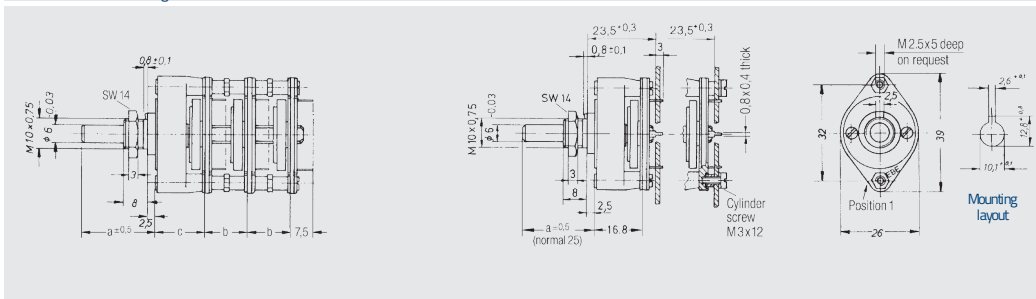

EBS

Commutatore rotativo da circuito stampato

Dimensional Drawings · Dimensions in mm

BS · Version with soldering lugs

BS · PC board version

BS · Watertight version

BS · Lever detent mechanism

FEATURES

Commutatore rotativo flessibile per i molteplici angoli di scatto

Commutatore dotato di meccanismo di scatto plastico a sfera

Meccanismo di scatto a leva flessibile per gli angoli di 72°, 60°, 51°, 25,8°, e 45°