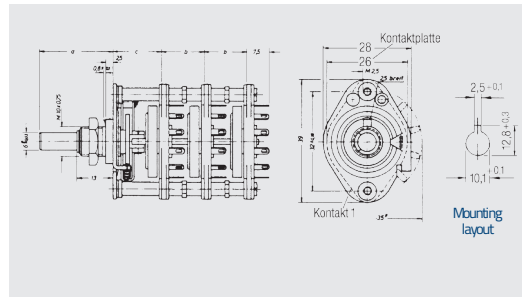

EBS

Commutatore rotativo da circuito stampato

Dimensional Drawings · Dimensions in mm

BS · Version with soldering lugs

BS · PC board version

BS · Watertight version

BS · Lever detent mechanism

FEATURES

Commutatore rotativo flessibile per i molteplici angoli di scatto

Commutatore dotato di meccanismo di scatto plastico a sfera

Meccanismo di scatto a leva flessibile per gli angoli di 72°, 60°, 51°, 25,8°, e 45°

Hole location diagrams as viewed from the mounting side

OPTION

Commutatore rotativo con molla di richiamo

Disponibile con fermo a sfera in plastica

Commutatore disponibile con meccanismo a leva

Klemi Contact pursues a policy of continuous development and reserves the right to make changes or updates without notice, the design, materials or technical specifications of any product, the information contained in this file/datasheet and to stop distributing any product described. Images are included for illustrative purposes. The products are subject to change.