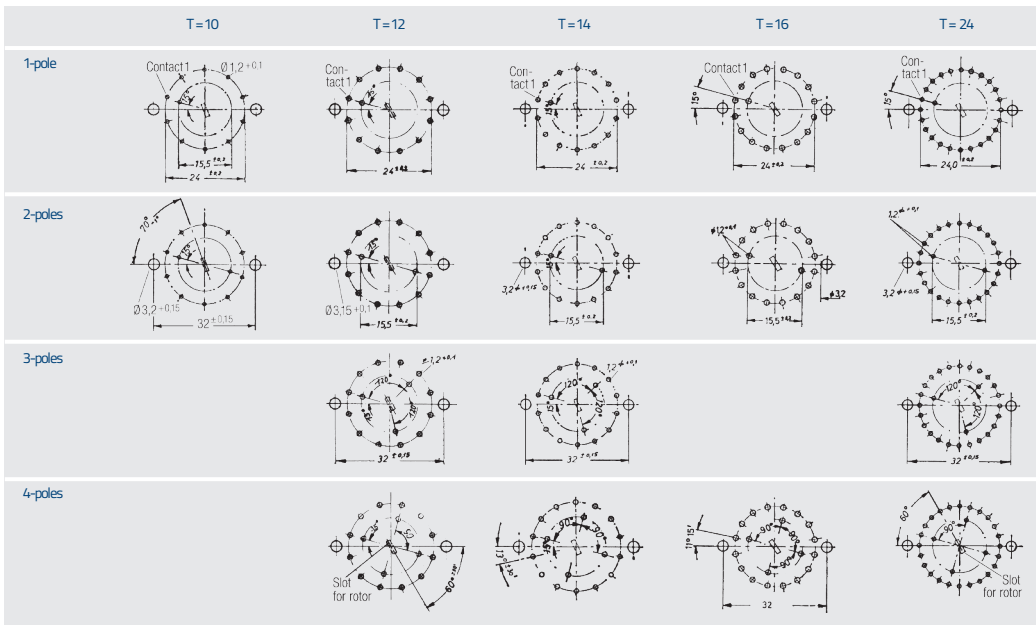

Commutatore rotativo flessibile per i molteplici angoli di scatto

Commutatore dotato di meccanismo di scatto plastico a sfera

Meccanismo di scatto a leva flessibile per gli angoli di 72°, 60°, 51°, 25,8°, e 45°

Commutazione cortocircuitante o non cortocircuitante

Svariate esecuzioni speciali

Doppio albero e sblocco azionamento solo dopo aver premuto sull'albero

Commutatore rotativo con banchi montati in tandem

Commutatore rotativo a tenuta stagna