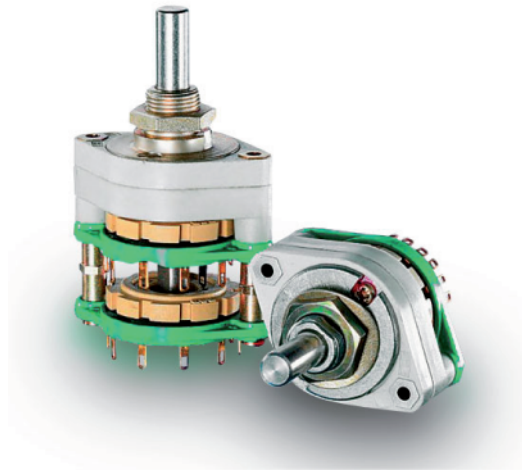

EBS

Commutatore rotativo da circuito stampato

Dimensional Drawings · Dimensions in mm

BS · Version with soldering lugs

BS · PC board version

BS · Watertight version

BS · Lever detent mechanism

FEATURES

Commutatore rotativo flessibile per i molteplici angoli di scatto

Commutatore dotato di meccanismo di scatto plastico a sfera

Meccanismo di scatto a leva flessibile per gli angoli di 72°, 60°, 51°, 25,8°, e 45°

Commutazione cortocircuitante o non cortocircuitante

Svariate esecuzioni speciali

Doppio albero e sblocco azionamento solo dopo aver premuto sull'albero

Commutatore rotativo con banchi montati in tandem

Commutatore rotativo a tenuta stagna

Hole location diagrams as viewed from the mounting side

OPTION

Commutatore rotativo con molla di richiamo

Disponibile con fermo a sfera in plastica

Commutatore disponibile con meccanismo a leva

Klemi Contact pursues a policy of continuous development and reserves the right to make changes or updates without notice, the design, materials or technical specifications of any product, the information contained in this file/datasheet and to stop distributing any product described. Images are included for illustrative purposes. The products are subject to change.