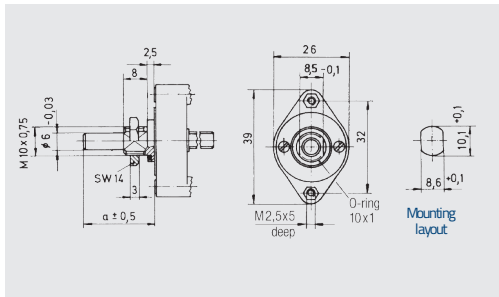

EBS

Commutatore rotativo da circuito stampato

Dimensional Drawings · Dimensions in mm

BS · Version with soldering lugs

BS · PC board version

BS · Watertight version

BS · Lever detent mechanism

FEATURES

Commutatore rotativo flessibile per i molteplici angoli di scatto

Commutatore dotato di meccanismo di scatto plastico a sfera

Meccanismo di scatto a leva flessibile per gli angoli di 72°, 60°, 51°, 25,8°, e 45°