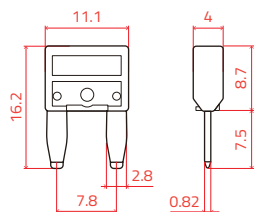

FUSE & FUSEHOLDER

341.100

ISO 8820-3

200 pz. - 500 pz. - 5000 pz.

Body Corpo	Polycarbonate Policarbonato	Blade material Materiale della lama	Zinc Zinco
Voltage Tensione	32 V	Contacts finishing Finitura contatti	Tin plated Stagnato
Breaking capacity Capacità di rottura	1000 A	Operating temp. Temp. operativa	-40° C / +125° C

CODE	I. RATING I. NOM	t [⊖]	V.D. C.D.T.	ISO CABLE SIZE ISO DIM. CAVO	COLOR COLORE
341.120	2 A	135 A ² s	128 mV	0.35 mm ²	GREY / GRIGIO
341.122	3 A	115 A ² s	122 mV	0.35 mm ²	VIOLET / VIOLA
341.123	4 A	156 A ² s	121 mV	0.35 mm ²	PINK / ROSA
341.124	5 A	217 A ² s	112 mV	0.5 mm ²	BEIGE
341.126	7,5 A	256 A ² s	110 mV	0.75 mm ²	BROWN / MARRONE
341.127	10 A	387 A ² s	106 mV	1.0 mm ²	RED / ROSSO
341.129	15 A	720 A ² s	105 mV	1.5 mm ²	BLUE / BLU
341.131	20 A	980 A ² s	97 mV	2.5 mm ²	YELLOW / GIALLO
341.132 [⊖]	25 A	1344 A ² s	96 mV	2.5 mm ²	NATURAL / BIANCO
341.133 [⊖]	30 A	1692 A ² s	95 mV	4.0 mm ²	GREEN / VERDE

* Exceeds ISO requirements (600s)
Supera i requisiti ISO (600s)

⊖ **Body material: PSU - thermoplastic**
Materiale del corpo fusibile: PSU - termoplastico

⊖ **Calculated from breaking capacity test**
Calcolato dal test di capacità di rottura