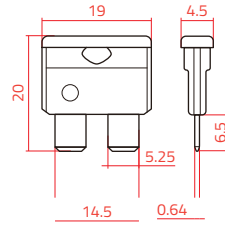

FUSE & FUSEHOLDER

340.000

ISO 8820-3

100 pz. - 1000 pz. - 2000 pz.

Body Corpo	BPT - GF 25	Blade material Materiale della lama	Zinc Zinco
Voltage Tensione	32 V	Contacts finishing Finitura contatti	Tin plated Stagnato
Breaking capacity Capacità di rottura	1000 A	Operating temp. Temp. operativa	-40° C / +125° C

CODE	I. RATING I. NOM	i ² t [⊕]	V.D. C.D.T.	ISO CABLE SIZE ISO DIM. CAVO	COLOR COLORE
340.017	1 A	-	< 250 mV	0.35 mm ²	BLACK / NERO
340.020	2 A	157 A ² s	142 mV	0.35 mm ²	GREY / GRIGIO
340.022	3 A	200 A ² s	135 mV	0.35 mm ²	VIOLET / VIOLA
340.023	4 A	205 A ² s	126 mV	0.35 mm ²	PINK / ROSA
340.024	5 A	218 A ² s	119 mV	0.5 mm ²	BEIGE
340.026	7,5 A	304 A ² s	139 mV	0.75 mm ²	BROWN / MARRONE
340.027	10 A	320 A ² s	112 mV	1.0 mm ²	RED / ROSSO
340.029	15 A	480 A ² s	104 mV	1.5 mm ²	BLUE / BLU
340.031	20 A	720 A ² s	117 mV	2.5 mm ²	YELLOW / GIALLO
340.032 [⊖]	25 A	1155 A ² s	104 mV	2.5 mm ²	NATURAL / BIANCO
340.033 [⊖]	30 A	1843 A ² s	103 mV	4.0 mm ²	GREEN / VERDE
340.035	40 A	2880 A ² s	101 mV	6.0 mm ²	ORANGE / ARANCIONE